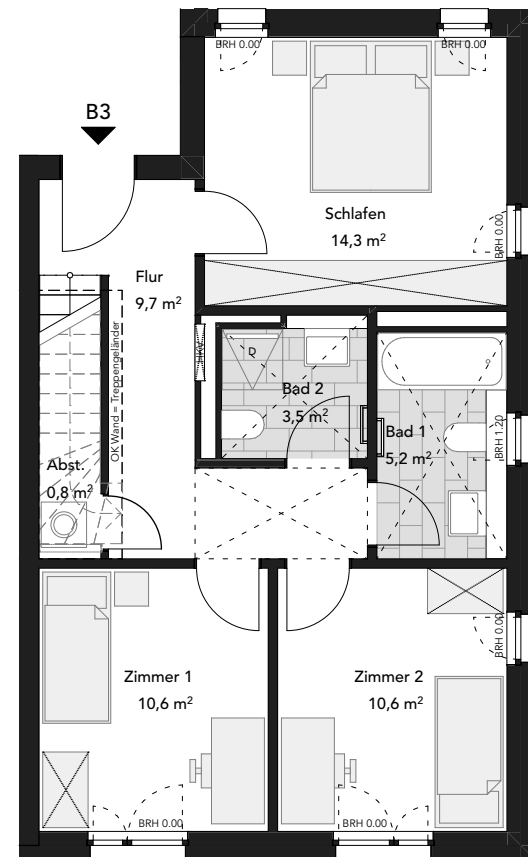

WOHNUNG B3

1./2. Obergeschoss
4 Zimmer
Gesamtfläche, ca. 101,1 m²
+ ca. 4,8 m² AR im Keller

LEGENDE

- F Festverglasung
- BRH 0.00 Brüstungshöhe
- Handtuchwärmekörper
- Waschmaschine
- Heizkreisverteiler
- ELT-Verteiler
  (noch nicht dargestellt; noch in Planung)
- Lüftung
  (noch nicht dargestellt; noch in Planung)
- Abgehängte Decke/
  Abkoffnung

1. Obergeschoss