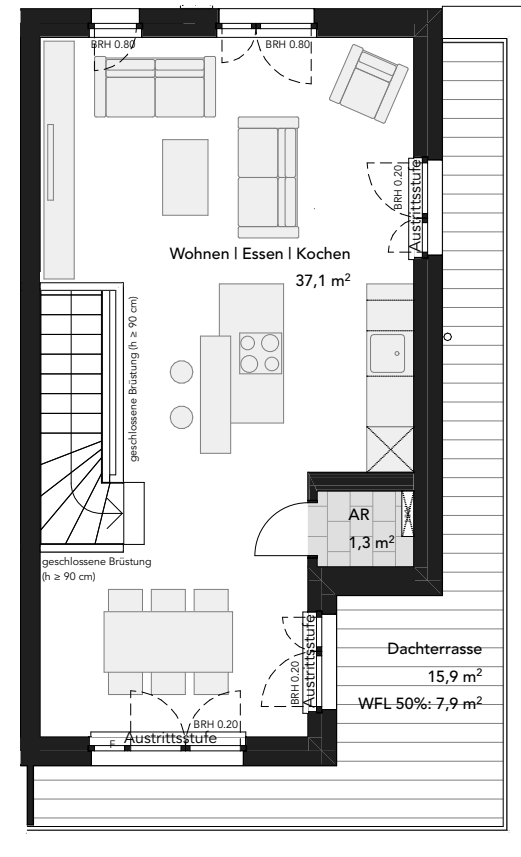

Staffelgeschoss