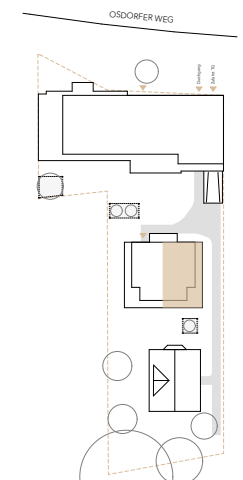

LAGEPLAN

ANSICHTEN

BAUHERR

Wernst & Cie Groß Flottbek GmbH

Nobistor 16, 22767 Hamburg

Mail anfrage@grootunlutt.de
Web www.grootunlutt.de

GENERALÜBERNEHMER

HANKE
Bau- und Projektentwicklungs GmbH

Woltorfer Str. 131
31224 Peine

ANGABEN UNTER VORBEHALT

BERATUNG & VERTRIEB