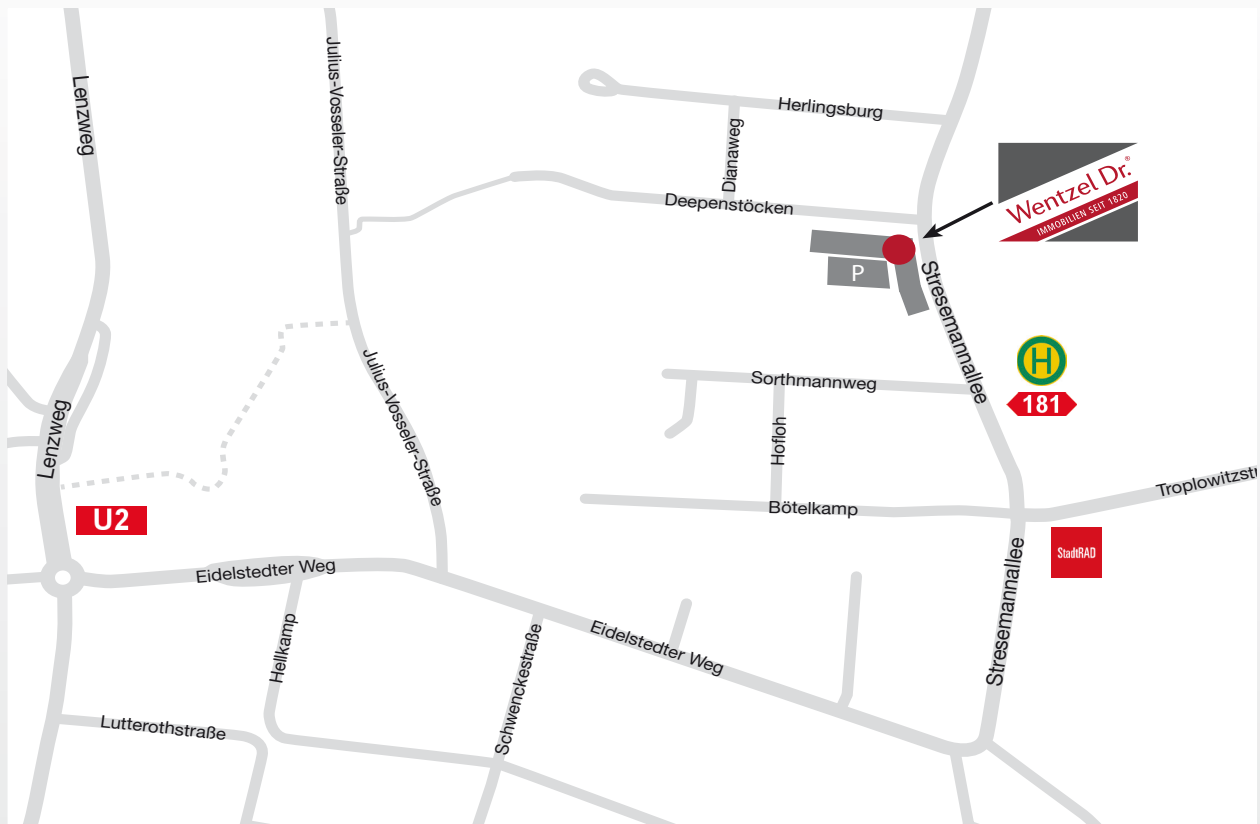

# Anfahrt Wentzel Dr. **Hamburg**

Stresemannallee 102-104 · 22529 Hamburg · Telefon 040 56191-0  
www.wentzel-dr.de

## SO ERREICHEN SIE UNSEREN HAUPTSITZ IN DER STRESEMANNALLEE

### Mit öffentlichen Verkehrsmitteln

- **U2** bis Lutterothstraße. Von dort ca. 10 Minuten Fußweg durch die Lenzssiedlung, am Sportplatz vorbei in die Deepenstöcken. Oder den Eidelstedter Weg hinunter, über den ALDI-Parkplatz in den Bötelkamp und dann links in die Stresemannallee.
- Mit dem Bus **181** bis zur Haltestelle Sorthmannweg. Von dort ca. 1 Minute Fußweg entlang der Stresemannallee Richtung Norden.

### Mit dem Fahrrad oder PKW

Auf dem Parkdeck im Innenhof stehen Ihnen Kundenparkplätze und Fahrradstellplätze zur Verfügung. Die Zufahrt erfolgt über Deepenstöcken. Eine Stadtrad-Station finden Sie an der Ecke Tropolowitzstraße.